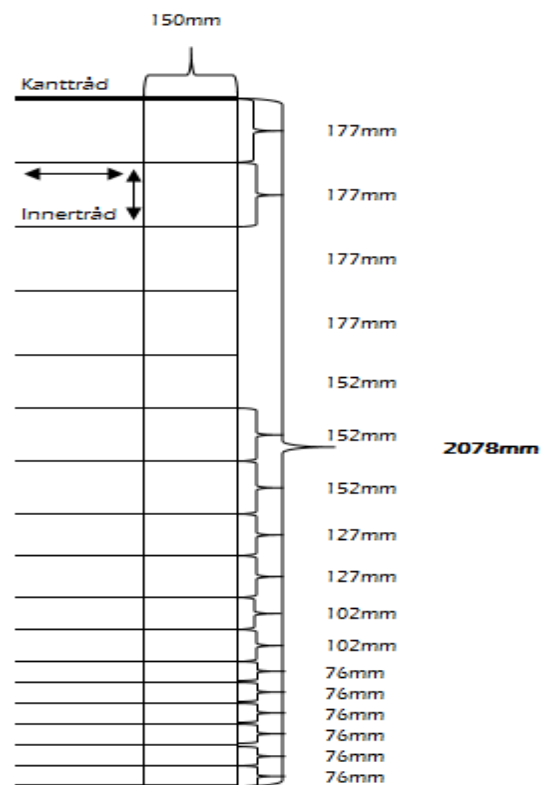

DW har sin egen produktion av flätverk, sintrad tråd samt vilt-och fårnät med Fixed knot i Ödeborg, Dalsland

Produktbeskrivning

En kraftigare variant av Fixed Knot
 Är säkert och stabilt med vertikala trådar som går från topp till botten utan avbrott där Fixed Knot låser fast dem vid de horisontella trådarna. Trådarna fästes så att de inte glider isär.

HJORT 208/18/15 HT

BS EN 10244

BS EN 10223

Fakta

- Kantråd 2,50mm
 Brotthållfasthet
 1235-1390 N/mm²
- Innertråd 2,50mm
 Brotthållfasthet
 695-850 N/mm²
- Knuttråd 2,24mm
 Brotthållfasthet
 415-495 N/mm²
- Vikt/rulle ca 158kg
- Meter/rulle 100M