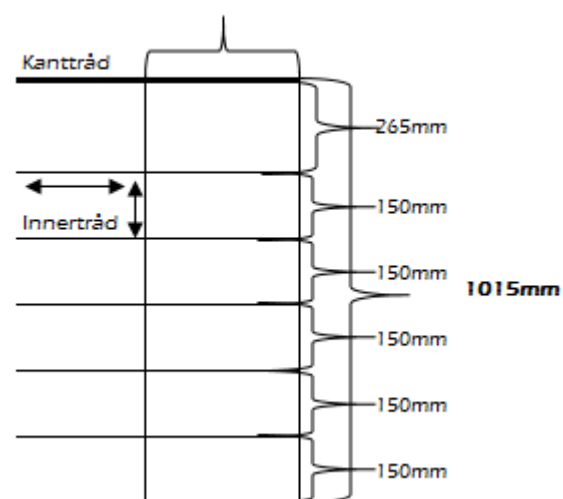

## Fakta

Kantråd 3,50mm  
Tolerans +0,00/+0,06  
Brotthållfasthet  
700-900 N/mm<sup>2</sup>  
Zinc acc.to ISO 14025

Innertråd 2,50mm  
Tolerans +0,00/-0,06  
Brotthållfasthet  
700-900 N/mm<sup>2</sup>  
Zinc acc.to ISO 14025

Knuttråd 2,50mm  
Tolerans +0,00/-0,06  
Brotthållfasthet  
400-530 N/mm<sup>2</sup>  
Zinc acc.to ISO 14025

Vikt/rulle ca 59 kg

Meter/rulle 100M

300mm

DW AB  
TEGELBACKSVÄGEN 8  
458 40 ÖDEBORG

TELEFON: 0046 (0) 528 650880