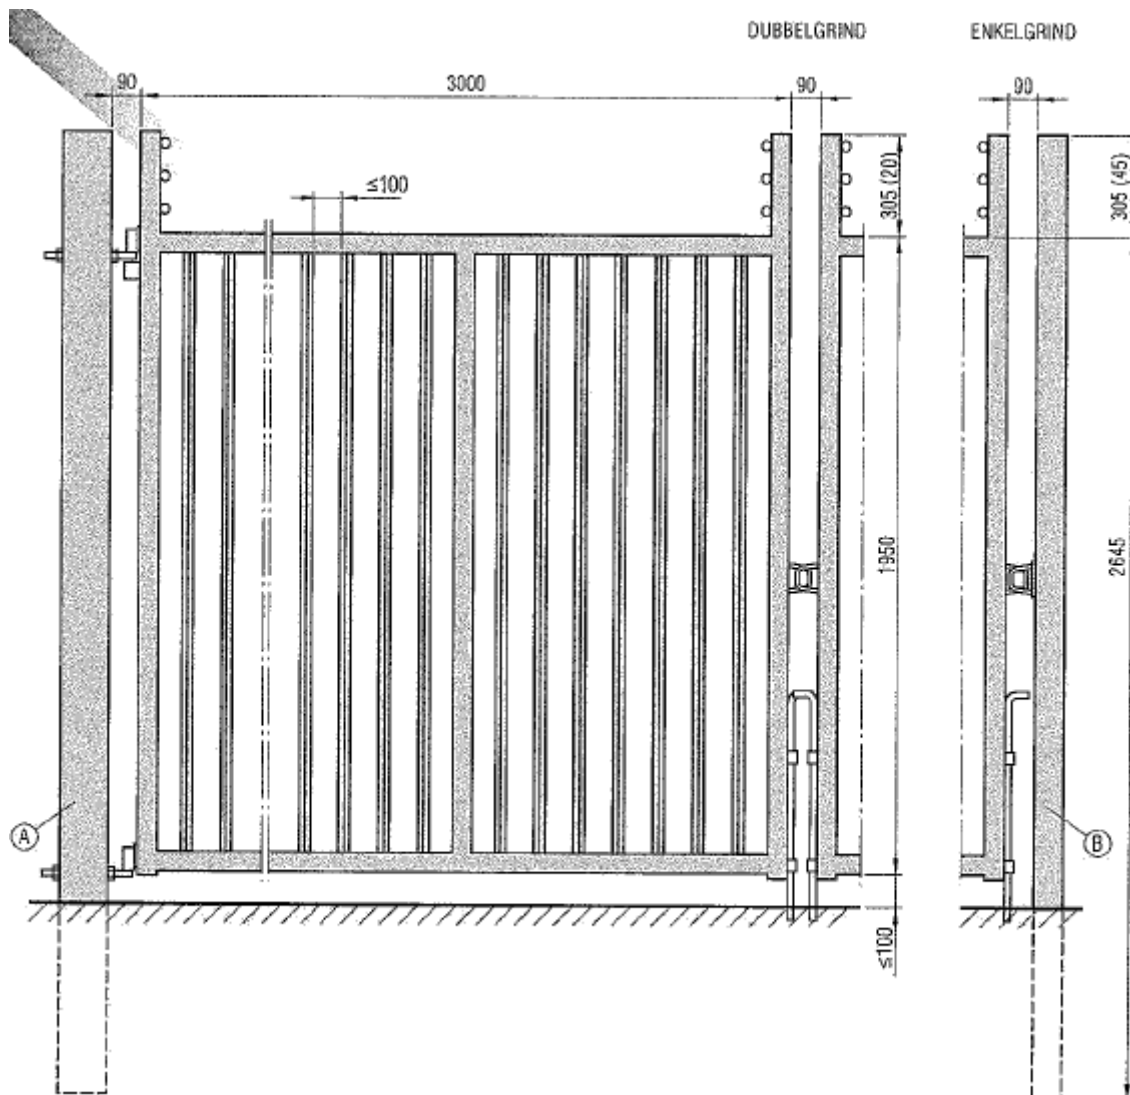

SLAGGRINDAR

INDUSTRI

GRIND FÖRBEREDD FÖR ASSA (Låscylinder ingår ej)

GRIND MED HÄNGLÅSÖGLA

GRINDRAM 60X60

PROFILFILLNING 25X25

STOLPAR 90X90

Mått inom parentes gäller vid utförande utan taggtråd

Standard HxB EGT 2000X1000

GRINDRAM 60X60

PROFILFYLLNING 25X25

STOLPAR 90X90

Mått inom parentes gäller vid utförande utan taggtråd

Standard HxB DGT 2000X4000 (2+2)

GRINDRAM 60X60

PROFILFYLLNING 25X25

STOLPAR 150X150

Mått inom parentes gäller vid utförande utan taggtråd

Standard HxB DGT 2000X6000 (3+3)

Vid EGT 2000x3000mm:
Stolpe anslag 90x90
Stolpe gångjärn 150x150

DW TRÅD AB
TEGELBACKSVÄGEN 8
SE-458 40 ÖDEBORG

Mått inom parentes gäller vid utförande utan taggtråd

Standard HxB DGT 2000X10000 (5+5)

Vid EGT 2000x5000mm:
 Stolpe anslag 90x90
 Stolpe gångjärn 150x150