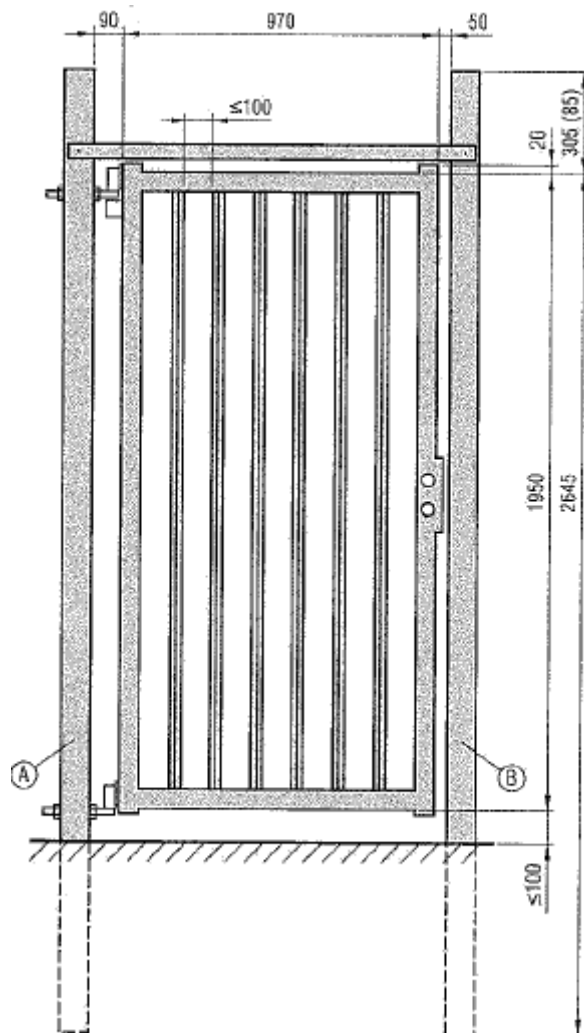

SLAGGRINDAR

INDUSTRI

GRIND FÖRBEREDD FÖR ASSA (Låscylinder ingår ej)

GRIND MED HÄNGLÅSÖGLA

GRINDRAM 60X60

PROFILFILLNING 25X25

STOLPAR 90X90

Mått inom parentes gäller vid utförande utan taggtråd

Standard HxB EGT 2000X1000

GRINDRAM 60X60

PROFILFYLLNING 25X25

STOLPAR 90X90

Mått inom parentes gäller vid utförande utan taggtråd

Standard HxB DGT 2000X4000 (2+2)

GRINDRAM 60X60

PROFILFYLLNING 25X25

STOLPAR 150X150

Mått inom parentes gäller vid utförande utan taggtråd

Standard HxB DGT 2000X6000 (3+3)

Vid EGT 2000x3000mm:
Stolpe anslag 90x90
Stolpe gångjärn 150x150

DW TRÅD AB
TEGELBACKSVÄGEN 8
SE-458 40 ÖDEBORG

Mått inom parentes gäller vid utförande utan taggtråd

Standard HxB DGT 2000X10000 (5+5)

Vid EGT 2000x5000mm:
 Stolpe anslag 90x90
 Stolpe gångjärn 150x150