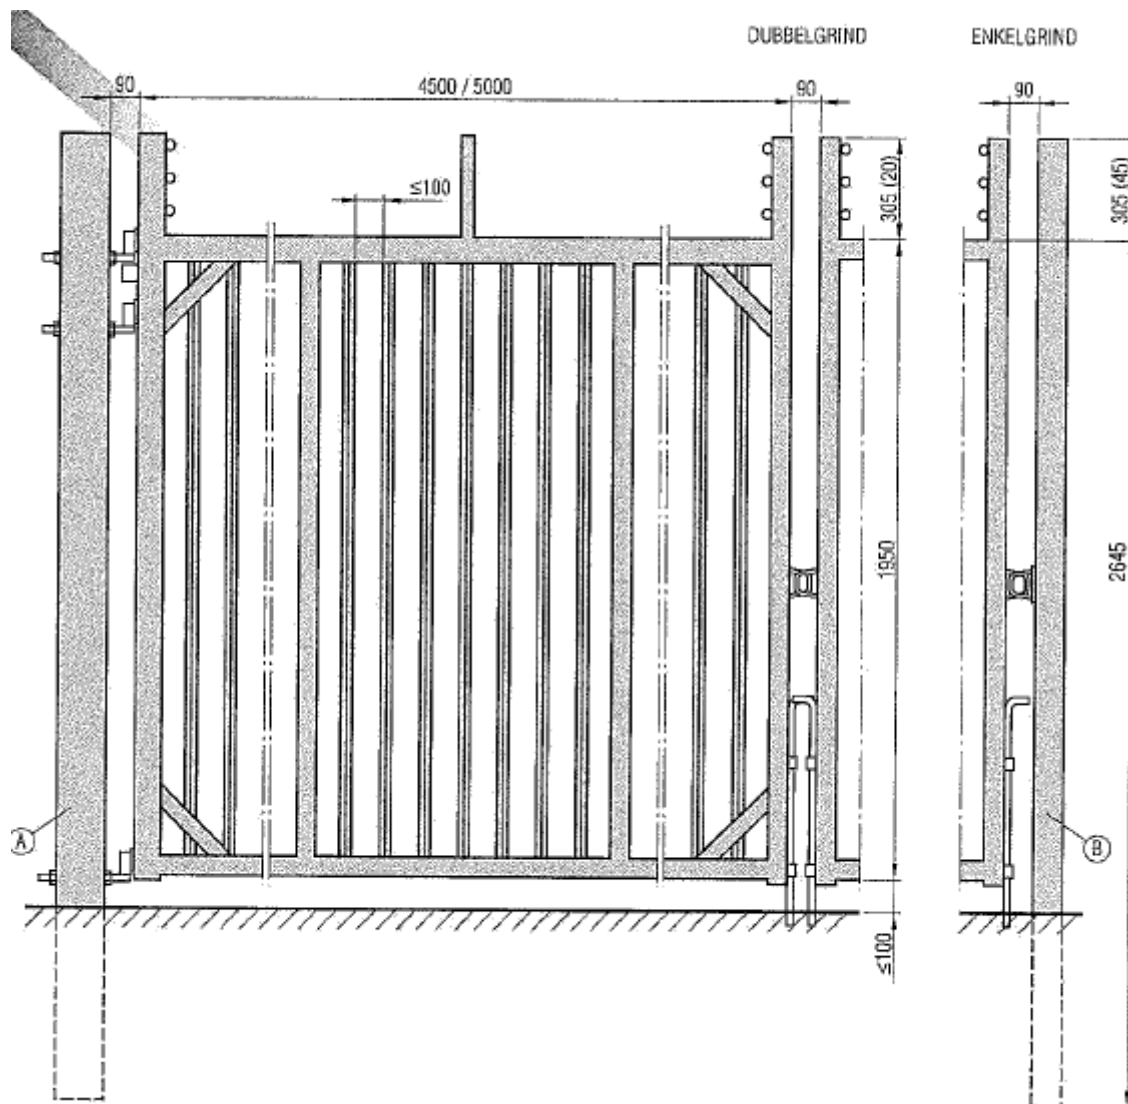

STOLPAR 150X150

Mått inom parentes gäller vid utförande utan taggtråd

Standard HxB DGT 2000X6000 (3+3)

Vid EGT 2000x3000mm:
Stolpe anslag 90x90
Stolpe gångjärn 150x150

DW TRÅD AB
TEGELBACKSVÄGEN 8
SE-458 40 ÖDEBORG

Vid EGT 2000x4000mm:

Stolpe anslag 90x90

Stolpe gångjärn 150x150

DW TRÅD AB
TEGELBACKSVÄGEN 8
SE-458 40 ÖDEBORG

T: 0046 528 650 880
F: 0046 528 650 889

dwt@dwtrad.se
www.dwtrad.se

GRINDRAM 60X60 * 80X60 PROFILFYLLNING 25X25 STOLPAR 150X150

Mått inom parentes gäller vid utförande utan taggtråd

Standard HxB DGT 2000X10000 (5+5)

Vid EGT 2000x5000mm:
 Stolpe anslag 90x90
 Stolpe gångjärn 150x150