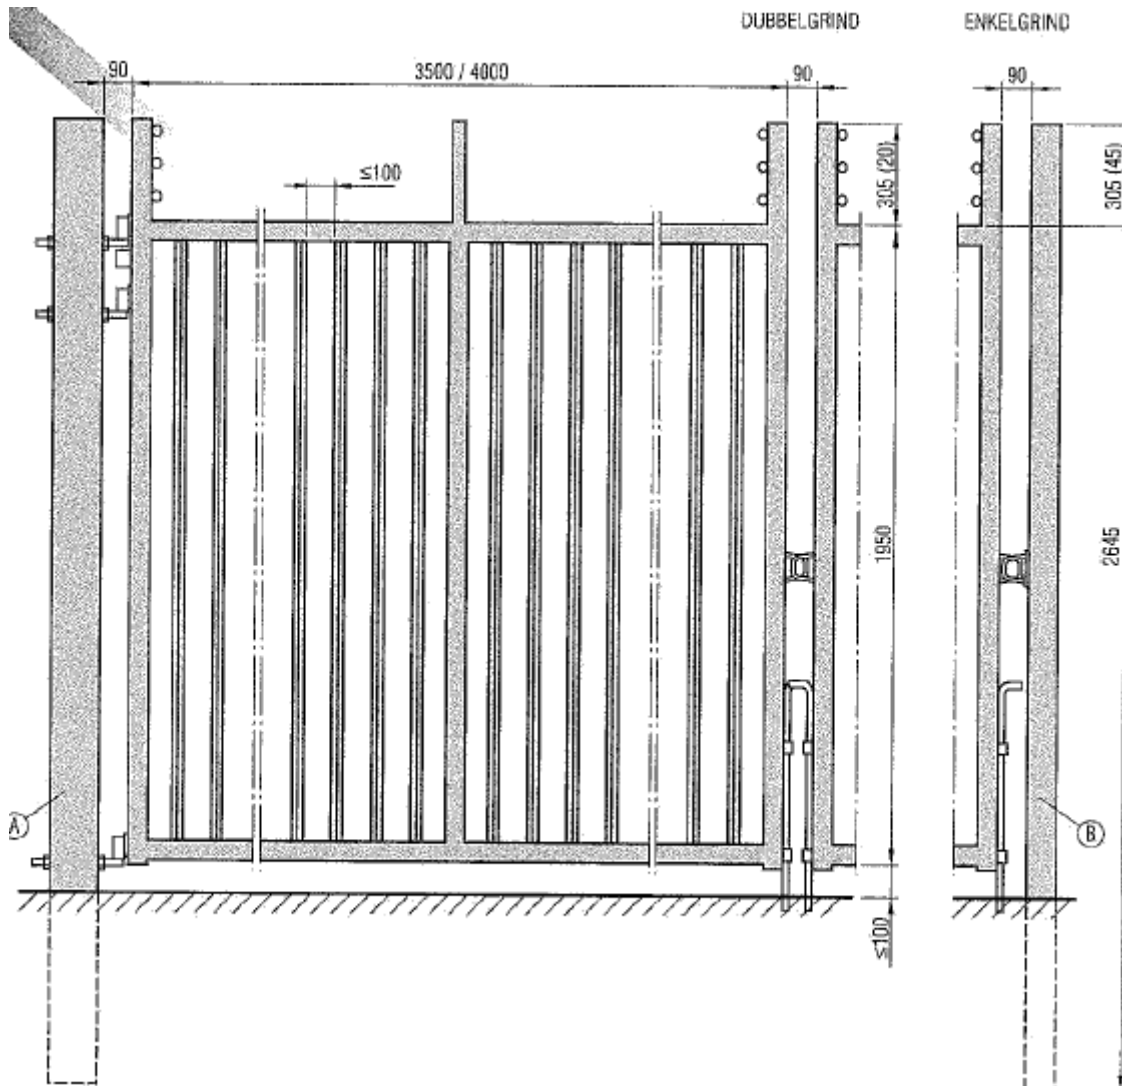

Standard HxB EGT 2000X1000

GRINDRAM 60X60

PROFILFYLLNING 25X25

STOLPAR 90X90

Mått inom parentes gäller vid utförande utan taggtråd

Standard HxB DGT 2000X4000 (2+2)

GRINDRAM 60X60

PROFILFYLLNING 25X25

STOLPAR 150X150

Mått inom parentes gäller vid utförande utan taggtråd

Standard HxB DGT 2000X6000 (3+3)

Vid EGT 2000x3000mm:
Stolpe anslag 90x90
Stolpe gångjärn 150x150

DW TRÅD AB
TEGELBACKSVÄGEN 8
SE-458 40 ÖDEBORG

T: 0046 528 650 880
F: 0046 528 650 889

dwt@dwtrad.se
www.dwtrad.se

GRINDRAM 60X60

PROFILFYLLNING 25X25

STOLPAR 150X150

Mått inom parentes gäller vid utförande utan taggtråd

Standard HxB DGT 2000X8000 (4+4)

Mått inom parentes gäller vid utförande utan taggtråd

Standard HxB DGT 2000X10000 (5+5)

Vid EGT 2000x5000mm:
 Stolpe anslag 90x90
 Stolpe gångjärn 150x150