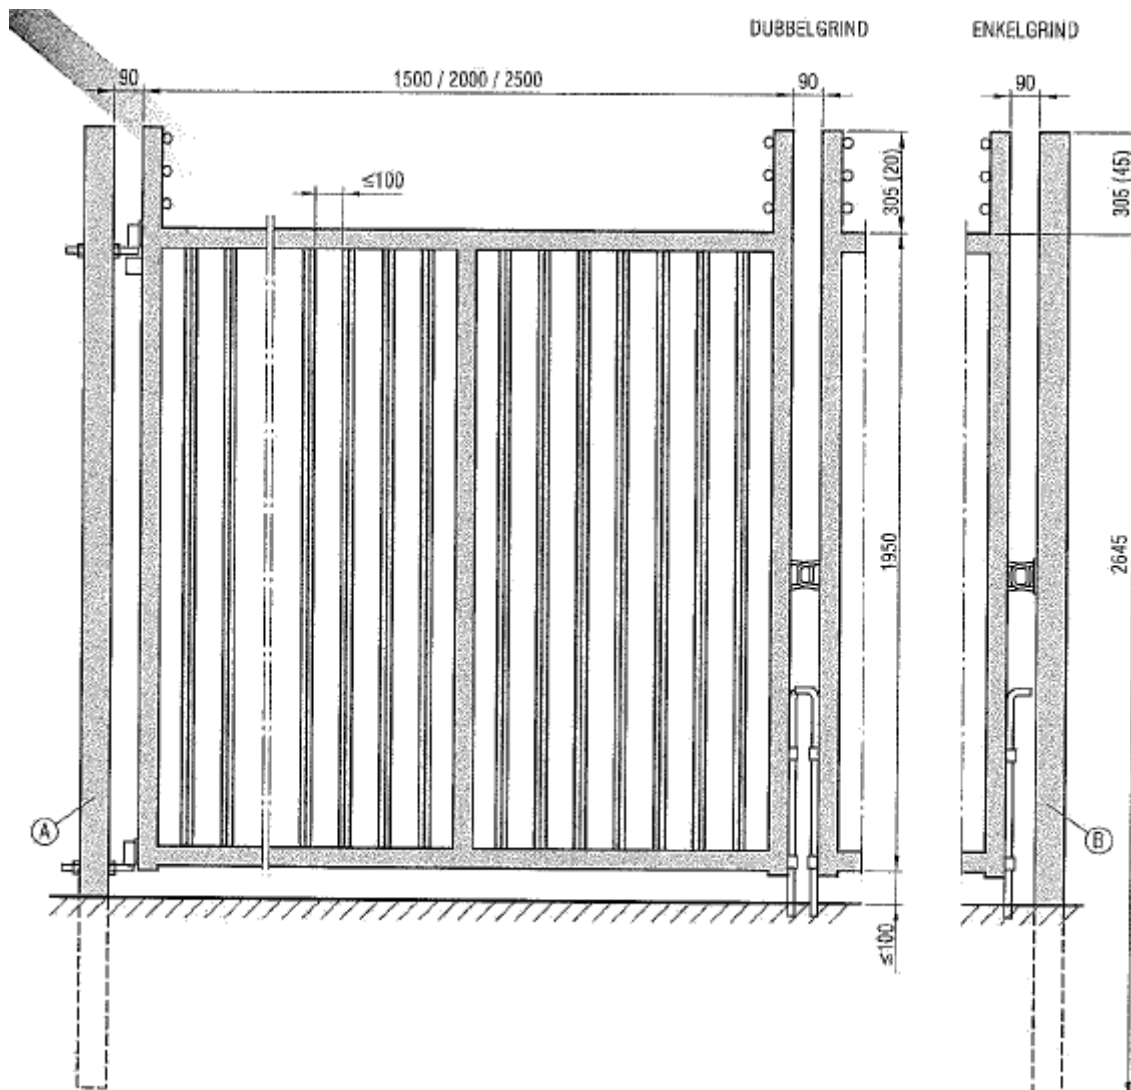

SLAGGRINDAR

INDUSTRI

GRIND FÖRBEREDD FÖR ASSA (Låscylinder ingår ej)

GRIND MED HÄNGLÅSÖGLA

GRINDRAM 60X60

PROFILFILLNING 25X25

STOLPAR 90X90

Mått inom parentes gäller vid utförande utan taggtråd

Standard HxB EGT 2000X1000

GRINDRAM 60X60

PROFILFYLLNING 25X25

STOLPAR 90X90

Mått inom parentes gäller vid utförande utan taggtråd

Standard HxB DGT 2000X4000 (2+2)

GRINDRAM 60X60

PROFILFYLLNING 25X25

STOLPAR 150X150

Mått inom parentes gäller vid utförande utan taggtråd

Standard HxB DGT 2000X6000 (3+3)

Vid EGT 2000x3000mm:
Stolpe anslag 90x90
Stolpe gångjärn 150x150

DW TRÅD AB
TEGELBACKSVÄGEN 8
SE-458 40 ÖDEBORG

Mått inom parentes gäller vid utförande utan taggtråd

Standard HxB DGT 2000X10000 (5+5)

Vid EGT 2000x5000mm:
 Stolpe anslag 90x90
 Stolpe gångjärn 150x150