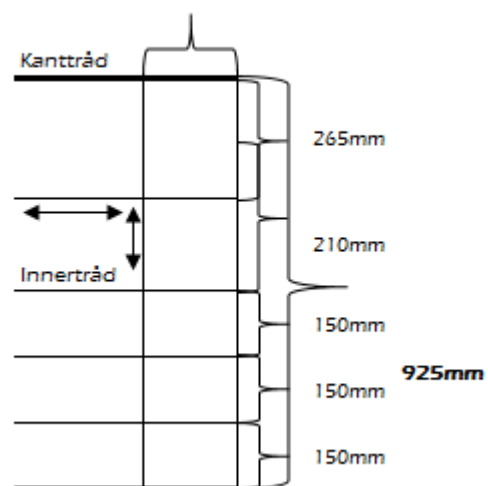

F 90/6/15 EP

Enligt ISO 14025, EN 15804

Fakta

Kantråd 3,50mm
Tolerans +0,00/-0,06
Brotthållfasthet
700-900 N/mm²
Zinc acc.to ISO 14025

Innertråd 2,50mm
Tolerans +0,00/-0,06
Brotthållfasthet
700-900 N/mm²
Zinc acc.to ISO 14025

Knuttråd 2,50mm
Tolerans +0,00/-0,06
Brotthållfasthet
400-530 N/mm²
Zinc acc.to ISO 14025

Vikt/rulle ca 67kg

Meter/rulle 100M

150mm

DW AB
TEGELBACKSVÄGEN 8
458 40 ÖDEBORG

TELEFON: 0046 (0) 528 650880

MAIL: dwt@dwtrad.se