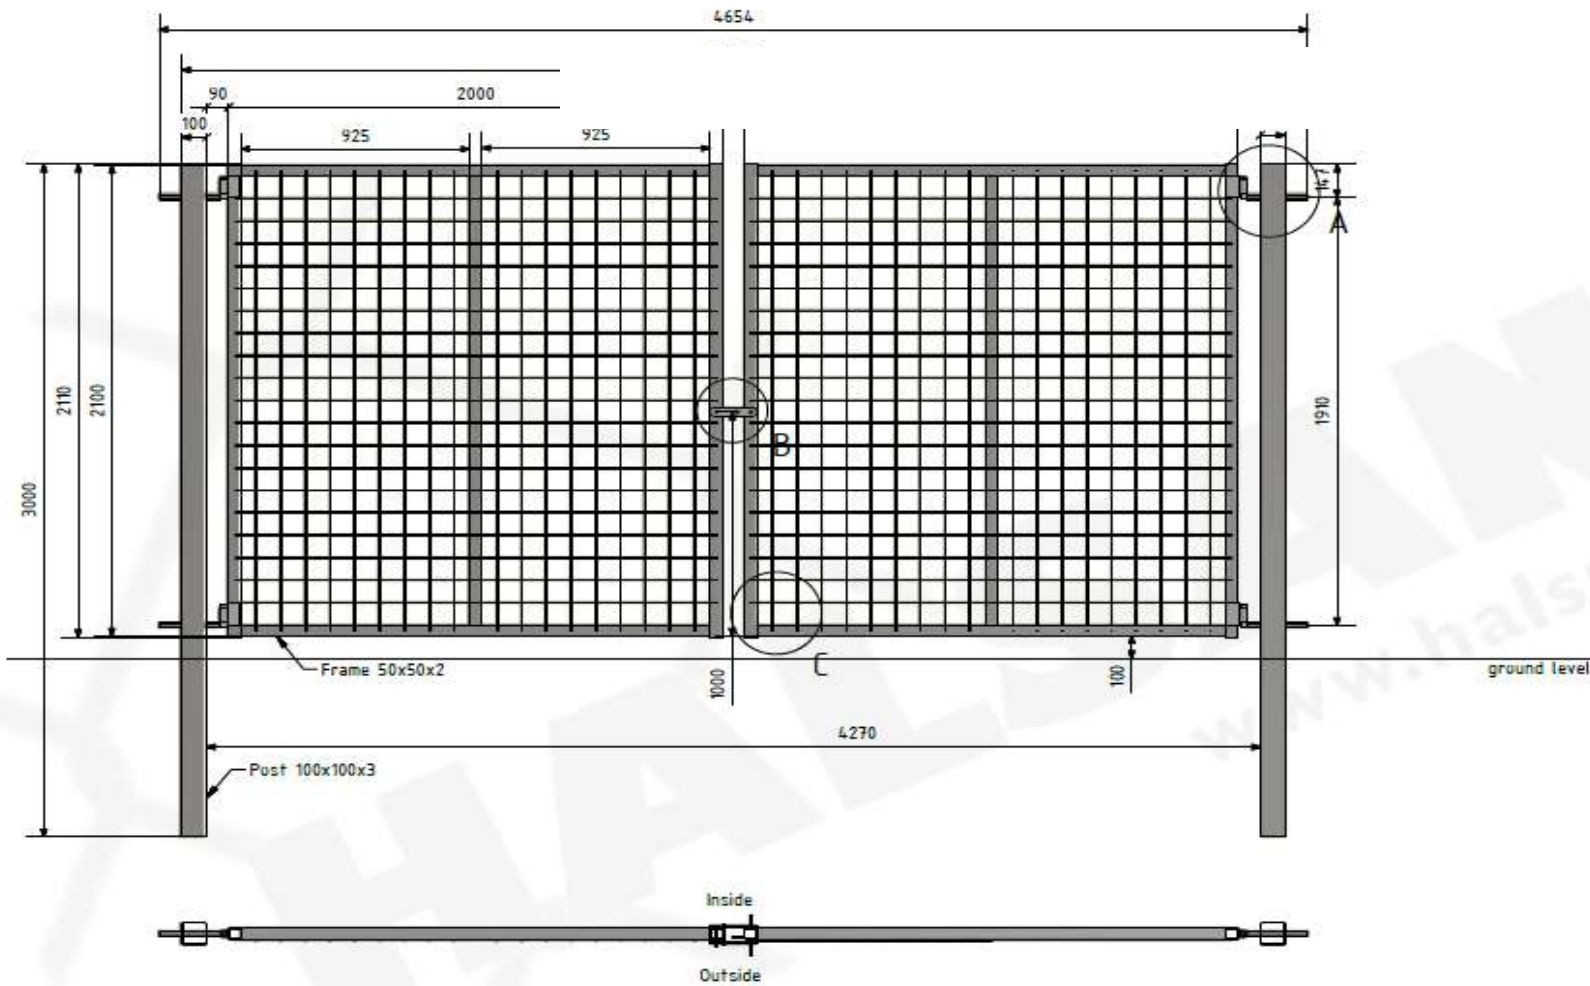

DW har sin egen produktion av flätverk, sintrad tråd samt vilt-och fårnät med Fixed knot i Ödeborg, Dalstrand

Grind 2100X4000

Galvade nätfyllda grindar av stål
Ram 50x50x2.0mm

EN-ISO 1461

Stolpar 100x100x3.0mm

Maska 100x100x5.0mm

Vy av grind visar från läge ståendes insida

A (1 : 12)

B (1 : 10)

C (1 : 8)

DW AB
TEGELBACKSVÄGEN 8
458 40 ÖDEBORG

TELEFON: 0046 (0) 528 650880 MAIL: dwt@dwtrad.se

HEMSIDA: www.dwtrad.se