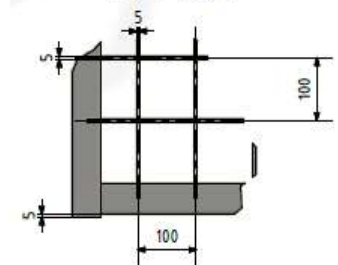

Maska 100x100x5.0mm

Vy av grind visar från läge ståendes insida

A (1 : 12)

B (1 : 10)

C (1 : 8)

DW AB
TEGELBACKSVÄGEN 8
458 40 ÖDEBORG

TELEFON: 0046 (0) 528 650880 MAIL: dwt@dwtrad.se

HEMSIDA: www.dwtrad.se