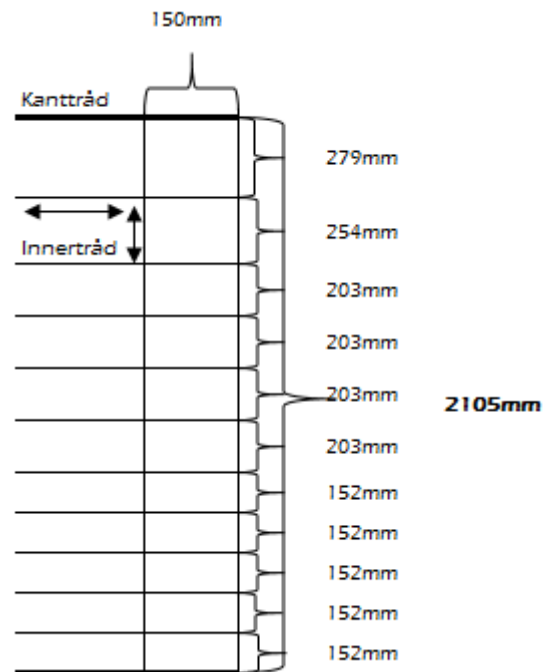

DW har sin egen produktion av flätverk, sintrad tråd samt vilt-och fårnät med Fixed knot i Ödeborg, Dalsland

Produktbeskrivning

En kraftigare variant av Fixed Knot
 Är säkert och stabilt med vertikala trådar som går från topp till botten utan avbrott där Fixed Knot låser fast dem vid de horisontella trådarna. Trådarna fästes så att de inte glider isär.

VÄG 211/12/15 HT

BS EN 10244

BS EN 10223

Fakta

- Kantråd 3,50mm
 Brotthållfasthet
 695-850 N/mm²
- Innertråd 2,50mm
 Brotthållfasthet
 1235-1390 N/mm²
 695-850 N/mm² (Stay)
- Knuttråd 2,24mm
 Brotthållfasthet
 415-495 N/mm²
- Vikt/rulle ca 129kg
- Meter/rulle 100M