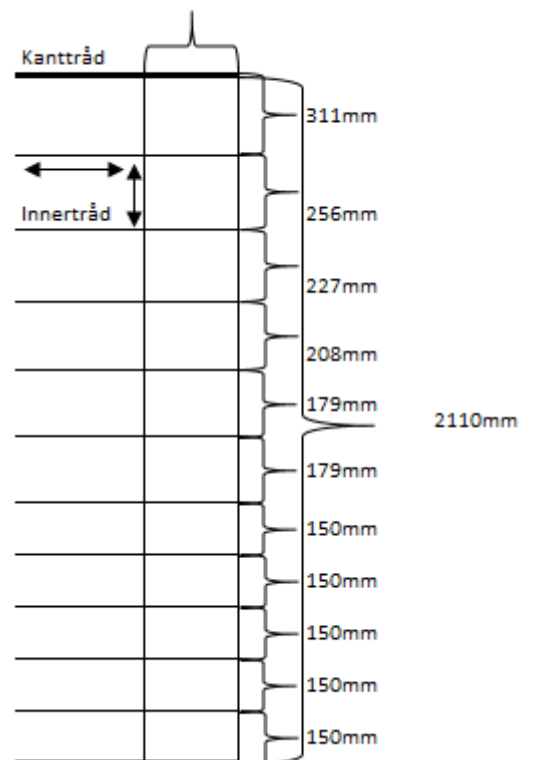

DW AB
TEGELBACKSVÄGEN 8
458 40 ÖDEBORG

TELEFON: 0046 (0) 528 650880

MAIL: dwt@dwtrad.se

HEMSIDA: www.dwtrad.se