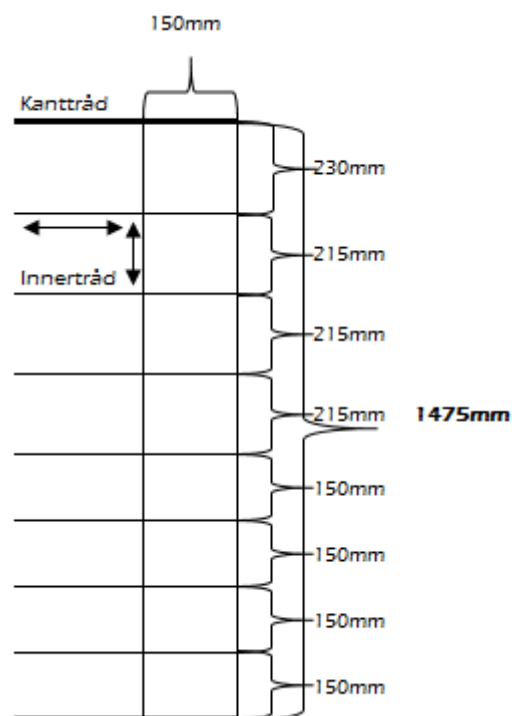

DW AB
TEGELBACKSVÄGEN 8
458 40 ÖDEBORG

TELEFON: 0046 (0) 528 650880

MAIL: dwt@dwtrad.se

HEMSIDA: www.dwtrad.se