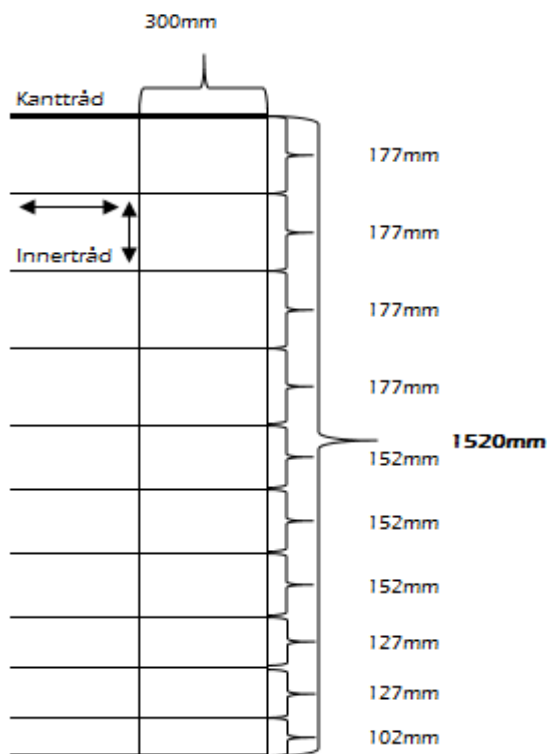

REN 150/11/30 HT

BS EN 10244

BS EN 10223

Fakta

Kantråd 2,50mm
 Brotthållfasthet
 1235-1390 N/mm²

Innertråd 2,50mm
 Brotthållfasthet
 1235-1390 N/mm²

Knuttråd 2,50mm
 Brotthållfasthet
 695-850 N/mm²

Vikt/rulle ca 90kg

Meter/rulle 100M

DW AB
 TEGELBACKSVÄGEN 8
 458 40 ÖDEBORG

TELEFON: 0046 (0) 528 650880

MAIL: dwt@dwtrad.se

HEMSIDA: www.dwtrad.se