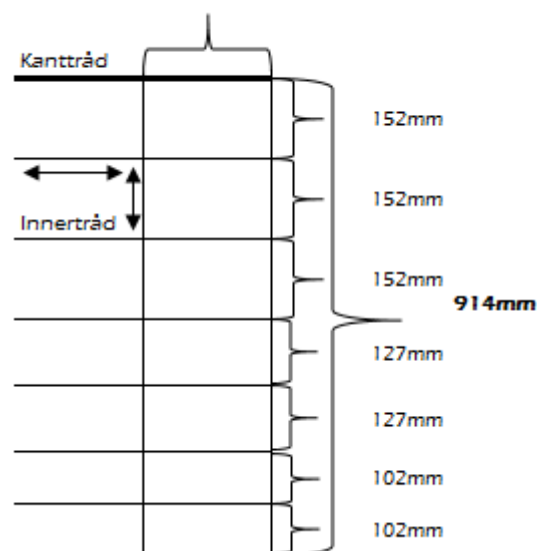

DW AB
TEGELBACKSVÄGEN 8
458 40 ÖDEBORG

TELEFON: 0046 (0) 528 650880

MAIL: dwt@dwtrad.se

HEMSIDA: www.dwtrad.se