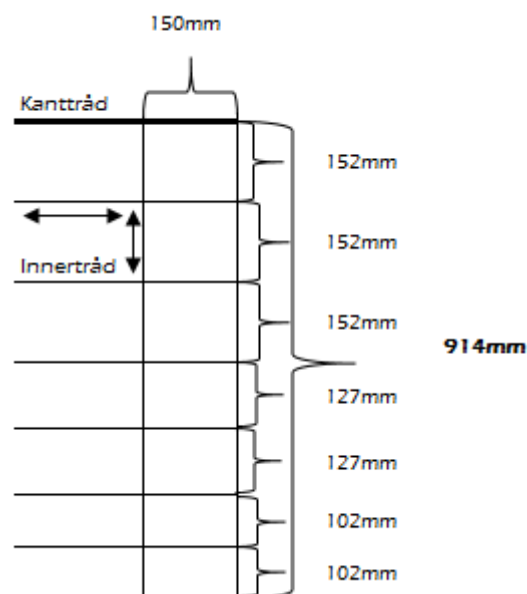

FÅR 90/8/15 HT

BS EN 10244

BS EN 10223

### Fakta

Kantråd 2,50mm  
 Brotthållfasthet  
 1235-1390 N/mm<sup>2</sup>

Innertråd 2,50mm  
 Brotthållfasthet  
 695-850 N/mm<sup>2</sup>

Knuttråd 2,24mm  
 Brotthållfasthet  
 415-495 N/mm<sup>2</sup>

Vikt/rulle ca 68kg

Meter/rulle 100M

DW AB  
 TEGELBACKSVÄGEN 8  
 458 40 ÖDEBORG

TELEFON: 0046 (0) 528 650880

MAIL: [dwt@dwtrad.se](mailto:dwt@dwtrad.se)

HEMSIDA: [www.dwtrad.se](http://www.dwtrad.se)