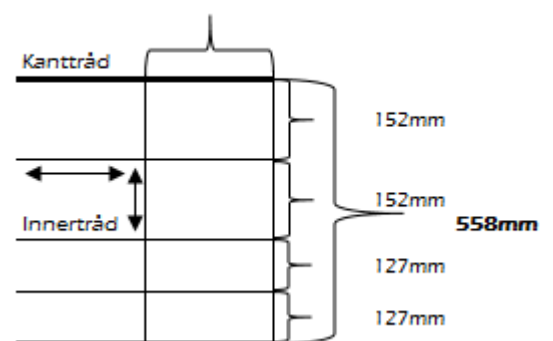

DW AB
TEGELBACKSVÄGEN 8
458 40 ÖDEBORG

TELEFON: 0046 (0) 528 650880

MAIL: dwt@dwtrad.se

HEMSIDA: www.dwtrad.se