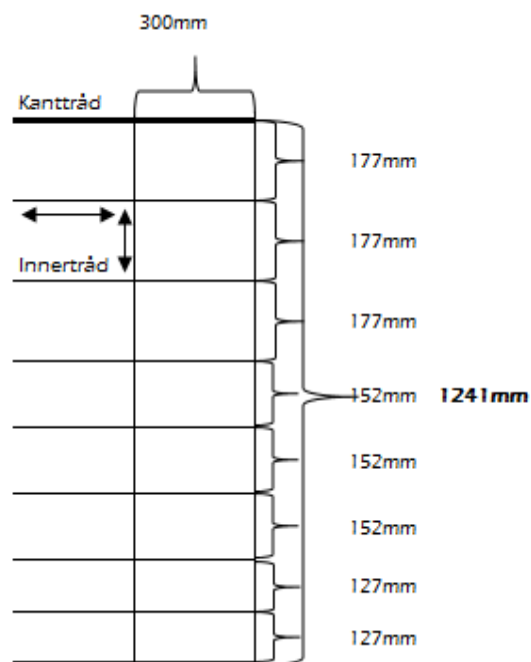

DW AB
TEGELBACKSVÄGEN 8
458 40 ÖDEBORG

TELEFON: 0046 (0) 528 650880

MAIL: dwt@dwtrad.se

HEMSIDA: www.dwtrad.se