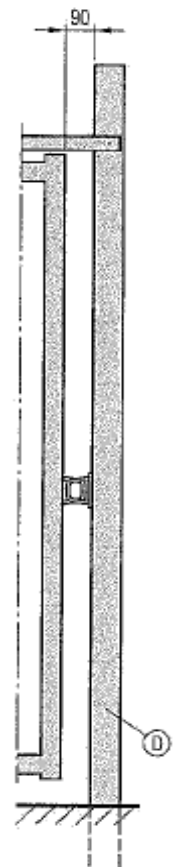

DW har sin egen produktion av flätverk, sintrad tråd samt vilt-och fårnät med Fixed knot i Ödeborg, Dalsland

INDUSTRI EGT 2000x1000

Produktbeskrivning	Enkelgrind 2000x1000mm
	Finns alternativ hänglåsögla eller Assa
	(Låscylinder ingår ej, men grind är förberedd för Assa)
	Grindram 60x60
	Profilfylld 25x25
	Stolpar 90x90x3,0mm
	Standard Höjd x Bredd = 2000x1000mm

Mått inom parantes gäller vid utförande utan taggtråd

Med Hänglåsögla

DW AB
TEGELBACKSVÄGEN 8
458 40 ÖDEBORG

TELEFON: 0046 (0) 528 650880

MAIL: dwt@dwtrad.se

HEMSIDA: www.dwtrad.se

DW har sin egen produktion av flätverk, sintrad tråd samt vilt-och fårnät med Fixed knot i Ödeborg, Dalsland

Detalj ASSA

A = innerkant/innerkant stolpe 1130mm

B = cc Stolpar 1220mm

C = plinthöjd 800mm

D = Plintbredd 300mm

DW AB
TEGELBACKSVÄGEN 8
458 40 ÖDEBORG

TELEFON: 0046 (0) 528 650880

MAIL: dwt@dwtrad.se