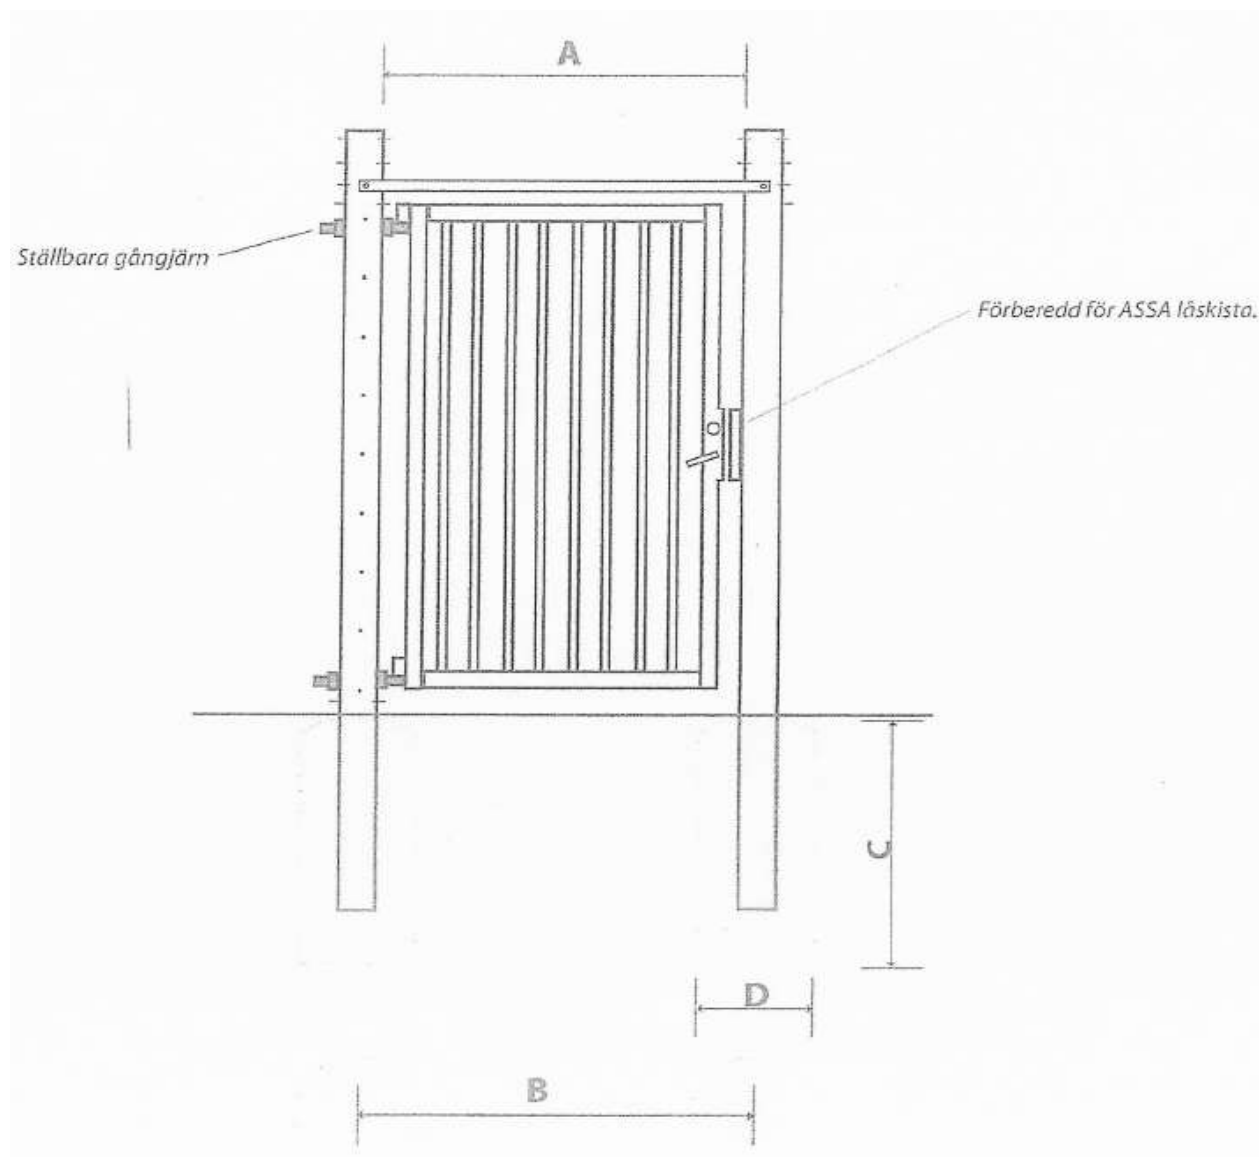

DW har sin egen produktion av flätverk, sintrad tråd samt vilt-och fårnät med Fixed knot i Ödeborg, Dalsland

INDUSTRI EGT 2000x1000

Produktbeskrivning	Enkelgrind 2000x1000mm
	Finns alternativ hänglåsögla eller Assa
	(Låscylinder ingår ej, men grind är förberedd för Assa)
	Grindram 60x60
	Profilfylld 25x25
	Stolpar 90x90x3,0mm
	Standard Höjd x Bredd = 2000x1000mm

Detalj ASSA

A = innerkant/innerkant stolpe 1130mm

B = cc Stolpar 1220mm

C = plinthöjd 800mm

D = Plintbredd 300mm

DW AB
TEGELBACKSVÄGEN 8
458 40 ÖDEBORG

TELEFON: 0046 (0) 528 650880

MAIL: dwt@dwtrad.se