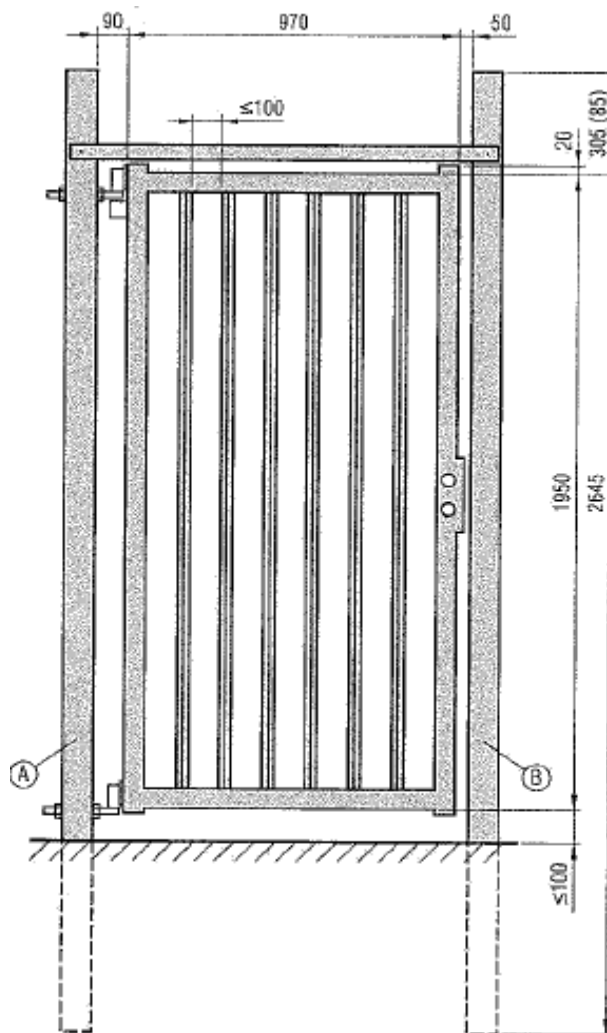

DW har sin egen produktion av flätverk, sintrad tråd samt vilt-och fårnät med Fixed knot i Ödeborg, Dalsland

INDUSTRI EGT 2000x1000

Produktbeskrivning	Enkelgrind 2000x1000mm
	Finns alternativ hänglåsögla eller Assa
	(Låscylinder ingår ej, men grind är förberedd för Assa)
	Grindram 60x60
	Profilfylld 25x25
	Stolpar 90x90x3,0mm
	Standard Höjd x Bredd = 2000x1000mm

Mått inom parantes gäller vid utförande utan taggtråd

Med Hänglåsögla

DW AB
TEGELBACKSVÄGEN 8
458 40 ÖDEBORG

TELEFON: 0046 (0) 528 650880

MAIL: dwt@dwtrad.se

HEMSIDA: www.dwtrad.se

DW har sin egen produktion av flätverk, sintrad tråd samt vilt-och fårnät med Fixed knot i Ödeborg, Dalsland

Detalj ASSA

A = innerkant/innerkant stolpe 1130mm

B = cc Stolpar 1220mm

C = plinthöjd 800mm

D = Plintbredd 300mm

DW AB
TEGELBACKSVÄGEN 8
458 40 ÖDEBORG

TELEFON: 0046 (0) 528 650880

MAIL: dwt@dwtrad.se