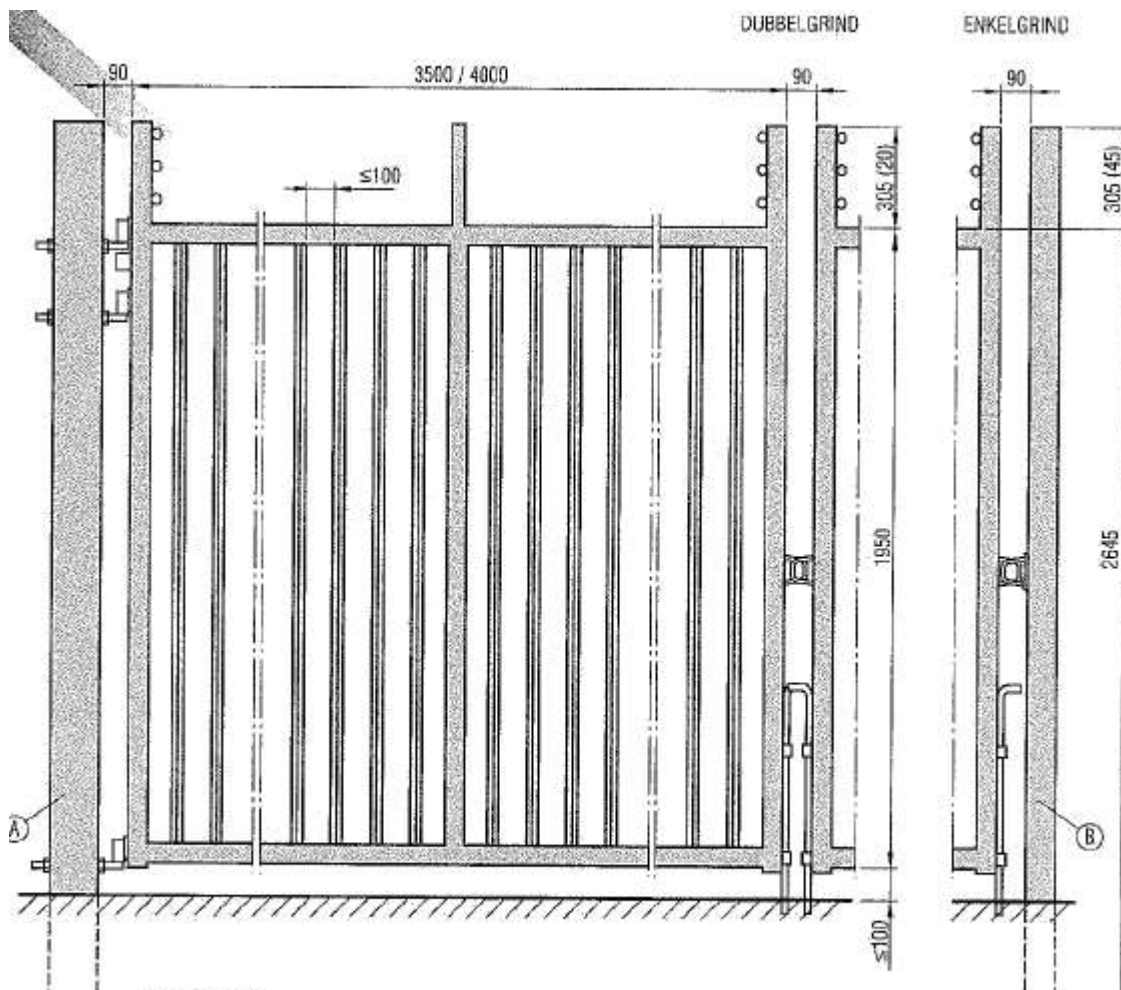

DW har sin egen produktion av flätverk, sintrad tråd samt vilt-och fårnät med Fixed knot i Ödeborg, Dalsland

INDUSTRI DGT 2000x8000

Produktbeskrivning Dubbelgrind 2000x8000mm (4+4)
Med hänglåsögla

Grindram 60x60
Profilfylld 25x25
Stolpar 150x150x5,0mm
2st grindblad 4000x4000
Standard Höjd X Bredd 2000X8000
Övriga bredder på förfrågan

Vid EGT 2000X4000:
Stolpe anslag 90x90x3,0mm
Stolpe gångjärn 150x150x5,0mm

Mått inom parantes gäller vid utförande utan taggtråd

DW AB
TEGELBACKSVÄGEN 8
458 40 ÖDEBORG

TELEFON: 0046 (0) 528 650880

MAIL: dwt@dwtrad.se