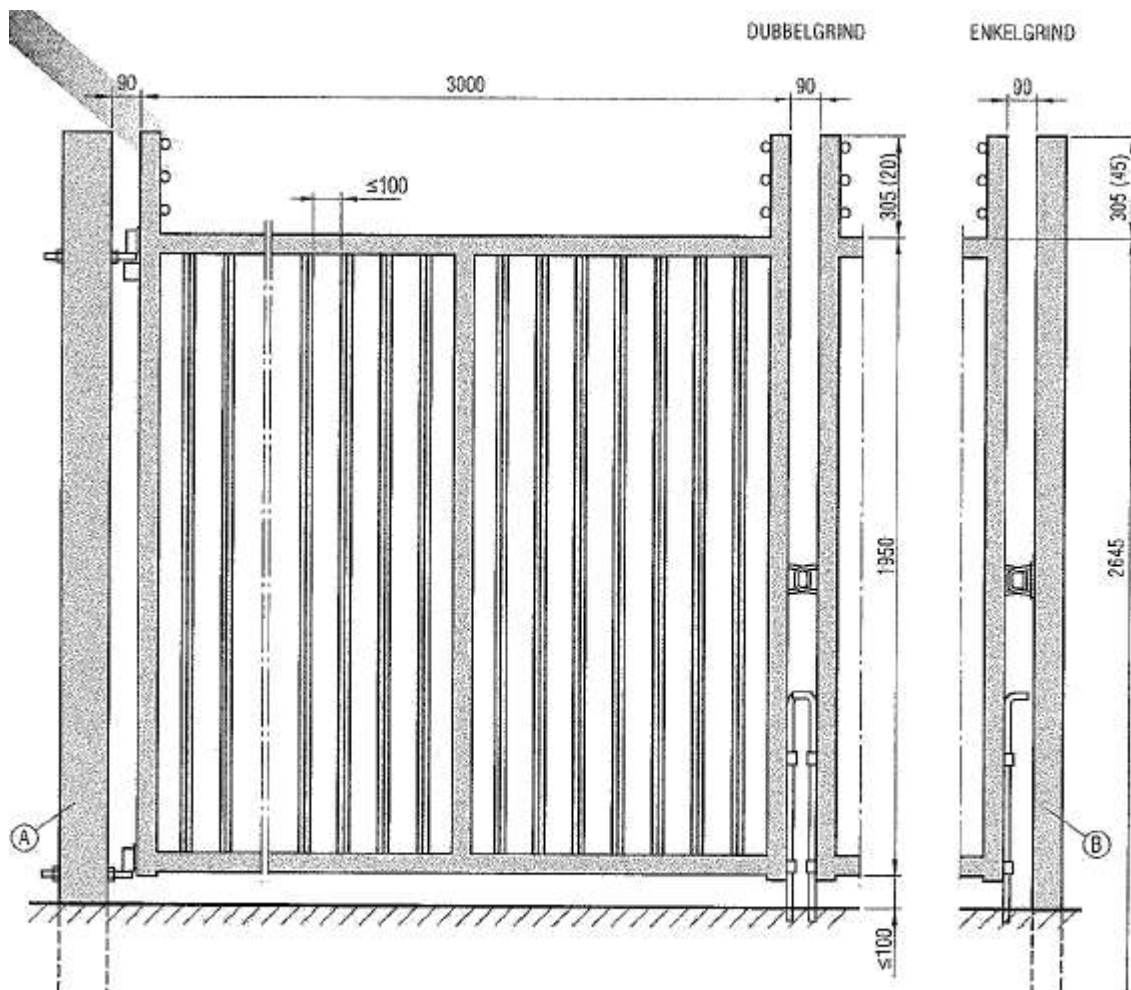

DW har sin egen produktion av flätverk, sintrad tråd samt vilt-och fårnät med Fixed knot i Ödeborg, Dalsland

INDUSTRI DGT 2000x6000

Produktbeskrivning Dubbelgrind 2000x6000mm (2+2)
Med hänglåsögla

Grindram 60x60
 Profilfylld 25x25
 Stolpar 150x150x5,0mm
 2st grindblad 3000x3000
 Standard Höjd X Bredd 2000X6000
 Övriga bredder på förfrågan

Vid EGT 2000X3000:
 Stolpe anslag 90x90x3,0mm
 Stolpe gångjärn 150x150x5,0mm

Mått inom parantes gäller vid utförande utan taggtråd

DW AB
 TEGELBACKSVÄGEN 8
 458 40 ÖDEBORG

TELEFON: 0046 (0) 528 650880

MAIL: dwt@dwtrad.se