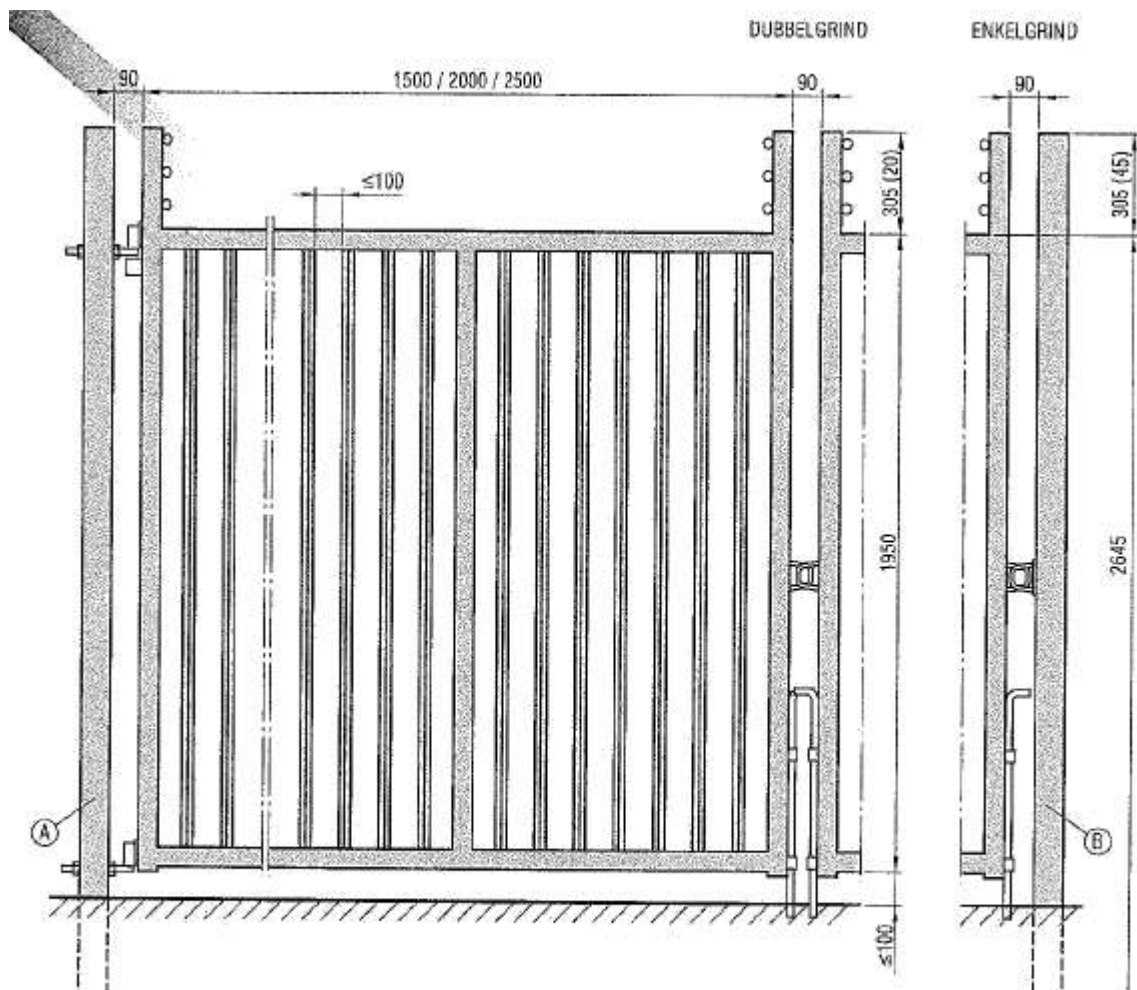

DW har sin egen produktion av flätverk, sintrad tråd samt vilt-och fårnät med Fixed knot i Ödeborg, Dalssland

INDUSTRI DGT 2000x4000

Produktbeskrivning Dubbelgrind 2000x4000mm (2+2)
Med hänglåsögla

Grindram 60x60
Profilfylld 25x25
Stolpar 90x90x3,0mm
2st grindblad 2000x2000
Standard Höjd X Bredd 2000X4000
Övriga bredder på förfrågan

Mått inom parantes gäller vid utförande utan taggtråd

DW AB
TEGELBACKSVÄGEN 8
458 40 ÖDEBORG

TELEFON: 0046 (0) 528 650880

MAIL: dwt@dwtrad.se

HEMSIDA: www.dwtrad.se