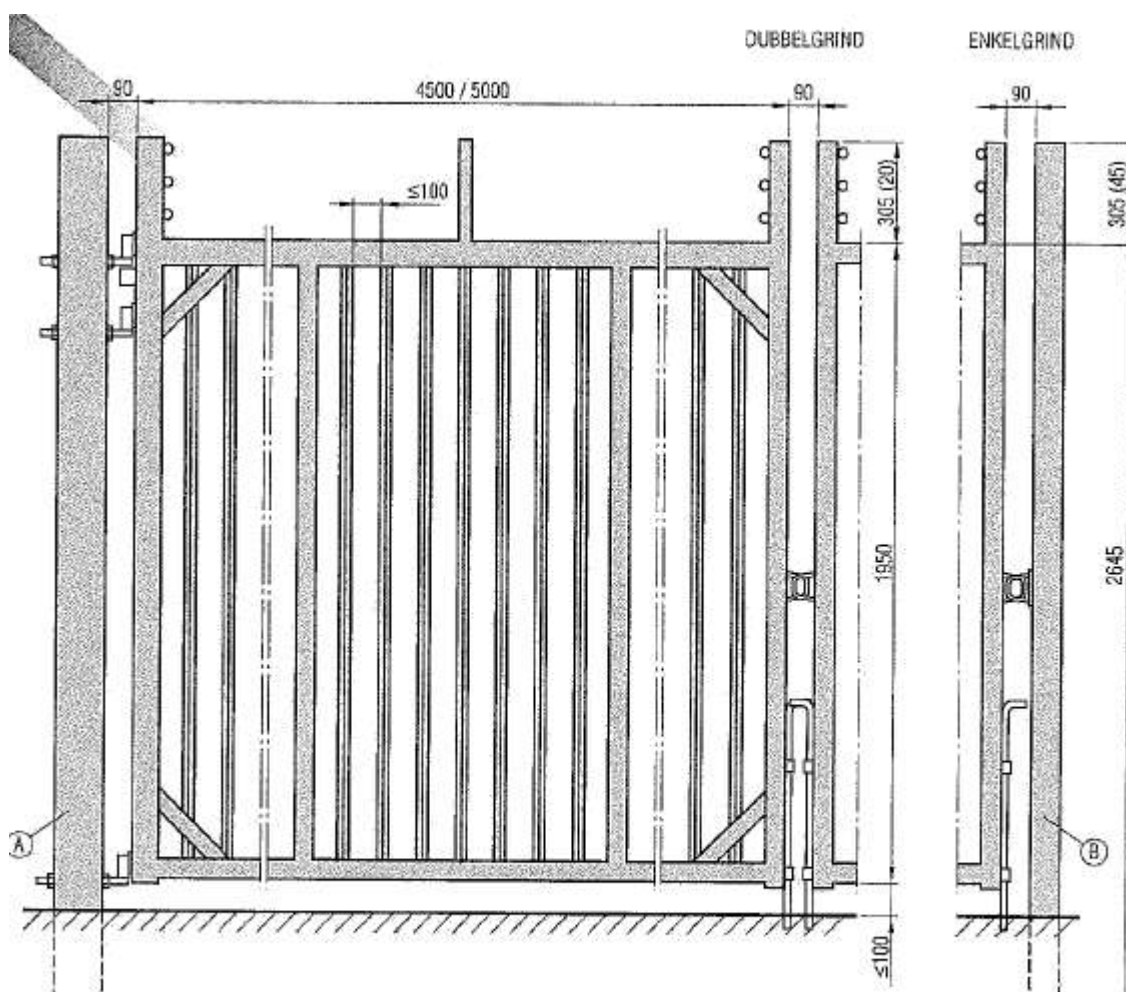

DW har sin egen produktion av flätverk, sintrad tråd samt vilt-och fårnät med Fixed knot i Ödeborg, Dalsland

INDUSTRI DGT 2000x10000

Produktbeskrivning Dubbelgrind 2000x10000mm (5+5)
Med hänslåsögla

Grindram 60x60 * 80x60
Profilfylld 25x25
Stolpar 150x150x5,0mm
2st grindblad 5000x5000
Standard Höjd X Bredd 2000X10000
Övriga bredder på förfrågan

Vid EGT 2000X5000:
Stolpe anslag 90x90x3,0mm
Stolpe gångjärn 150x150x5,0mm

Mått inom parantes gäller vid utförande utan taggtråd

DW AB
TEGELBACKSVÄGEN 8
458 40 ÖDEBORG

TELEFON: 0046 (0) 528 650880

MAIL: dwt@dwtrad.se