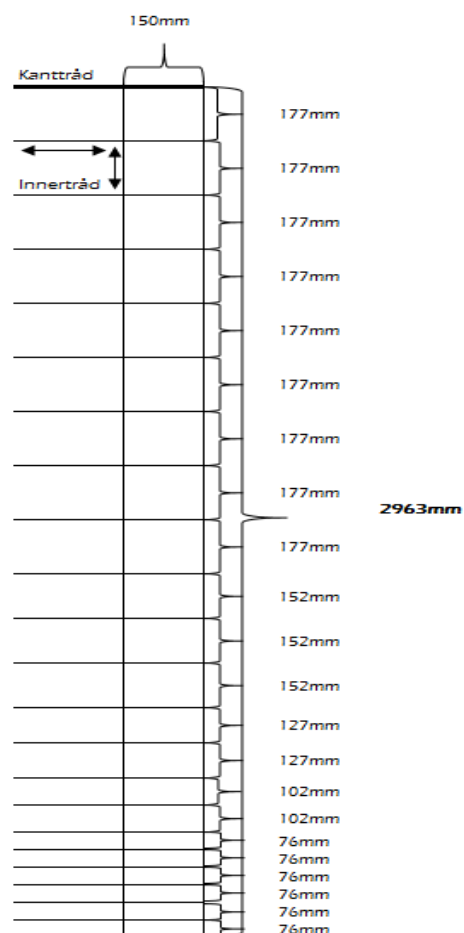

ÄLG 297/23/15 HT

BS EN 10244

BS EN 10223

Fakta

- Kantråd 2,50mm
 Brotthållfasthet
 1235-1390 N/mm²
- Innertråd 2,50mm
 Brotthållfasthet
 695-850 N/mm²
- Knuttråd 2,24mm
 Brotthållfasthet
 415-495 N/mm²
- Vikt/rulle ca 201kg
- Meter/rulle 100M