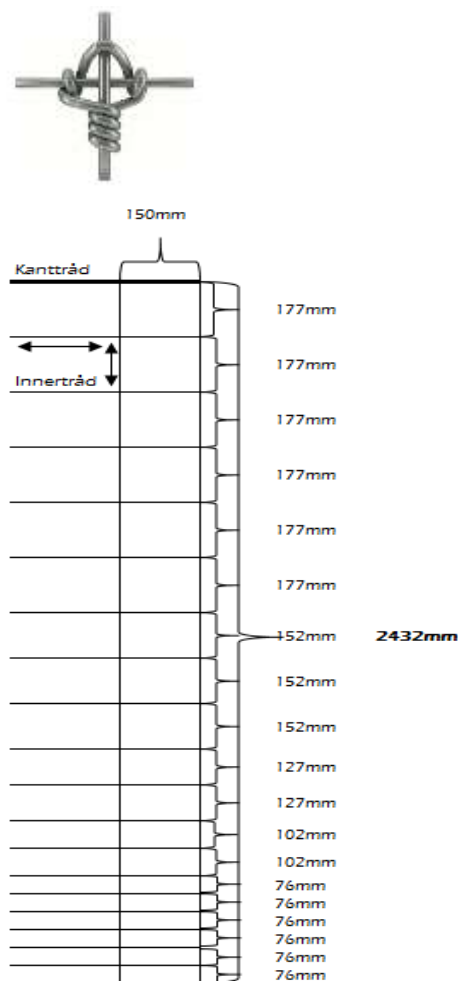

ÄLG 244/20/15 HT

BS EN 10244

BS EN 10223

Fakta

Kantråd 2,50mm
 Brotthållfasthet
 1235-1390 N/mm²

Innertråd 2,50mm
 Brotthållfasthet
 1235-1390 N/mm²

Knuttråd 2,50mm
 Brotthållfasthet
 695-850 N/mm²

Vikt/rulle ca 181kg

Meter/rulle 100M

DW AB
 TEGELBACKSVÄGEN 8
 458 40 ÖDEBORG

TELEFON: 0046 (0) 528 650880

MAIL: dwt@dwtrad.se

HEMSIDA: www.dwtrad.se